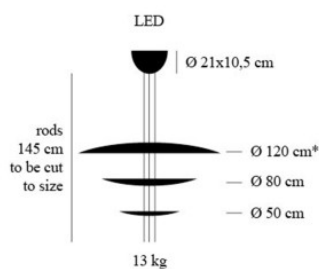

Catellani & Smith Macchina Della Luce LED mod. C

Suspension LED Catellani & Smith Macchina Della Luce LED mod. C à trois plaques métalliques, tiges métalliques et rosette nickelée. Avec feuilles flottantes. Lumière indirecte. Dimmable bord de fuite.

argent	3.249,00 €-PDSF 3.606,00 €
MPN	MCLS
Flux lumineux (lm)	4410
cuivre	3.249,00 €-PDSF 3.606,00 €
MPN	MCLC
Flux lumineux (lm)	4410
doré	3.249,00 €-PDSF 3.606,00 €
MPN	MCLG
Flux lumineux (lm)	4410

Dimensions

Diamètre des disques 120 cm, 80 cm et 50 cm.

*with flying leaf

20.04.2024 5:42:28

Tous les prix indiqués sont avec 19% TVA pour livraison en Deutschland à laquelle s'ajoutent le cas échéant des Coûts d'expédition