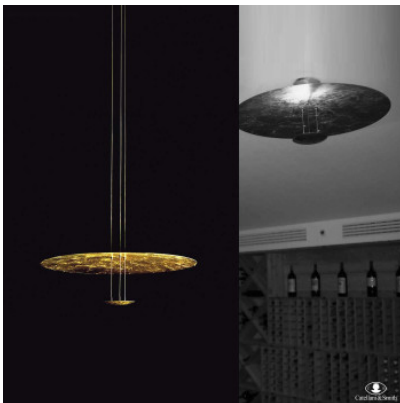

Catellani & Smith Macchina Della Luce LED mod. B

Suspension LED Catellani & Smith Macchina Della Luce LED mod. B à grande plaque et petit réflecteur de métal, rosette nickelée et tiges métalliques. Lumière indirecte. Dimmable bord de fuite.

argent	1.639,00 €-PDSF 1.862,00-€
MPN	MBLS
Flux lumineux (lm)	1260

cuivre	1.639,00 €-PDSF 1.862,00-€
MPN	MBLC
Flux lumineux (lm)	1260

doré	1.639,00 €-PDSF 1.862,00-€
MPN	MBLG
Flux lumineux (lm)	1260

Dimensions Diamètre des disques 80 cm et 18 cm.