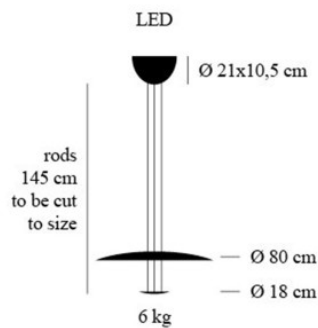

argent	1.639,00 €-PDSF 1.862,00-€
MPN	MBLS
Flux lumineux (lm)	1260

cuivre	1.639,00 €-PDSF 1.862,00-€
MPN	MBLC
Flux lumineux (lm)	1260

doré	1.639,00 €-PDSF 1.862,00-€
MPN	MBLG
Flux lumineux (lm)	1260

Dimensions Diamètre des disques 80 cm et 18 cm.