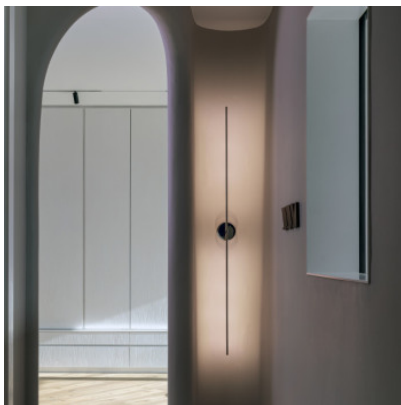

Catellani & Smith Light Stick CW

Applique/plafonnier LED Catellani & Smith Light Stick CW avec une tige en cuivre nickelée tournant sur 320°, et un socle en métal nickelé. Lumière indirecte orientable. Dimmable bord de fuite.

CW 4, nickelé	739,00 €-PDSF-827,00-€
MPN	LSP4
Flux lumineux (lm)	560
CW 4, or satiné	849,00 €-PDSF-946,00-€
MPN	LSP4G
Flux lumineux (lm)	560
CW 6, nickelé	919,00 €-PDSF-1.023,00-€
MPN	LSP6
Flux lumineux (lm)	840
CW 6, or satiné	1.049,00 €-PDSF-1.166,00-€
MPN	LSP6G
Flux lumineux (lm)	840
CW 8, nickelé	1.099,00 €-PDSF-1.220,00-€
MPN	LSP8
Flux lumineux (lm)	1120
CW 8, or satiné	1.249,00 €-PDSF-1.386,00-€
MPN	LSP8G
Flux lumineux (lm)	1120