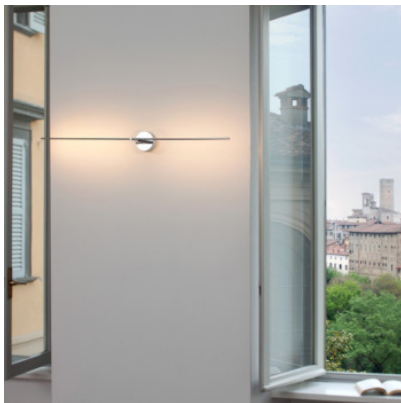

Catellani & Smith Light Stick CW

Applique/plafonnier LED Catellani & Smith Light Stick CW avec une tige en cuivre nickelée tournant sur 320°, et un socle en métal nickelé. Lumière indirecte orientable. Dimmable bord de fuite.

CW 4, nickelé	739,00 €-PDSF-827,00-€
MPN	LSP4
Flux lumineux (lm)	560
CW 4, or satiné	849,00 €-PDSF-946,00-€
MPN	LSP4G
Flux lumineux (lm)	560
CW 6, nickelé	919,00 €-PDSF-1.023,00-€
MPN	LSP6
Flux lumineux (lm)	840
CW 6, or satiné	1.049,00 €-PDSF-1.166,00-€
MPN	LSP6G
Flux lumineux (lm)	840
CW 8, nickelé	1.099,00 €-PDSF-1.220,00-€
MPN	LSP8
Flux lumineux (lm)	1120
CW 8, or satiné	1.249,00 €-PDSF-1.386,00-€
MPN	LSP8G
Flux lumineux (lm)	1120