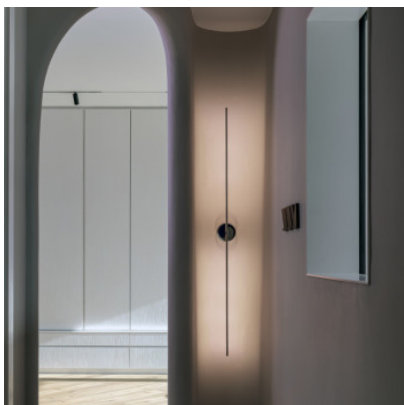

Catellani & Smith Light Stick CW 8

Applique/plafonnier LED Catellani & Smith Light Stick CW 8 avec une tige en cuivre nickelée tournant sur 320°, et un socle en métal nickelé. Lumière indirecte orientable. Bord de fuite dimmable.

noir	999,00 € PDSF 1.113,00 €
MPN	LSP8B
Flux lumineux (lm)	1120
nickel	1.149,00 € PDSF 1.279,00 €
MPN	LSP8
Flux lumineux (lm)	1120
or satiné	1.299,00 € PDSF 1.446,00 €
MPN	LSP8G
Flux lumineux (lm)	1120