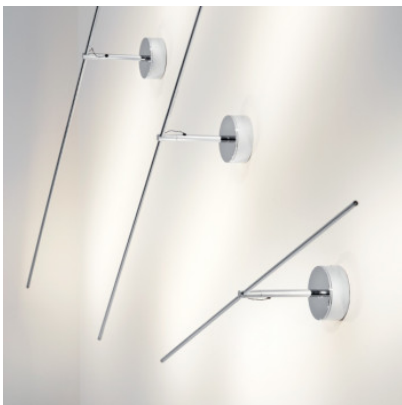

Catellani & Smith Light Stick CW 4

Applique/plafonnier LED Catellani & Smith Light Stick CW 4 avec une tige en cuivre nickelée tournant sur 320°, et un socle en métal nickelé. Lumière indirecte orientable. Bord de fuite dimmable.

noir	691,00 €-PDSF-768,00-€
MPN	LSP4B
Flux lumineux (lm)	560
nickel	798,00 €-PDSF-887,00-€
MPN	LSP4
Flux lumineux (lm)	560
or satiné	905,00 €-PDSF-1.006,00-€
MPN	LSP4G
Flux lumineux (lm)	560

01.05.2024 13:30:46