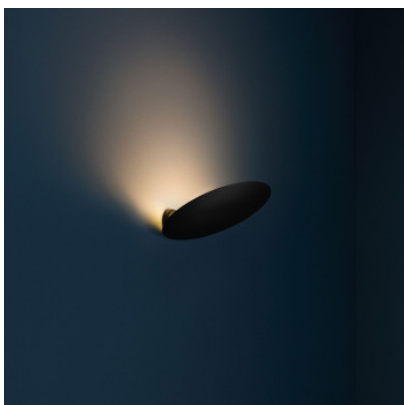

Catellani & Smith Lederam WF 25

Applique murale LED Catellani & Smith Lederam WF 25 à plaque de réflecteur fixe en aluminium et petit socle mural en métal. Lumière indirecte. Dimmable bord de fuite.

blanc	379,00 €-PDSF 422,00 €
MPN	LWF256
Flux lumineux (lm)	2580

noir	379,00 €-PDSF 422,00 €
MPN	LWF251
Flux lumineux (lm)	2580

cuivre	419,00 €-PDSF 470,00 €
MPN	LWF254
Flux lumineux (lm)	2580

or	419,00 €-PDSF 470,00 €
MPN	LWF253
Flux lumineux (lm)	2580

20.04.2024 6:07:29