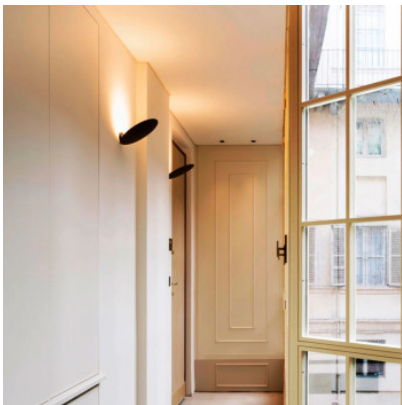

Catellani & Smith Lederam WF 17

Applique mural LED Catellani & Smith Lederam WF 17 à réflecteur en aluminium fixe et socle mural mince en métal. Lumière indirecte. Dimmable bord de fuite.

blanc	309,00 €-PDSF-357,00 €
MPN	LWF176
Flux lumineux (lm)	1700
noir	309,00 €-PDSF-357,00 €
MPN	LWF171
Flux lumineux (lm)	1700
or	309,00 €-PDSF-393,00 €
MPN	LWF173
Flux lumineux (lm)	1700
cuivre	349,00 €-PDSF-393,00 €
MPN	LWF174
Flux lumineux (lm)	1700