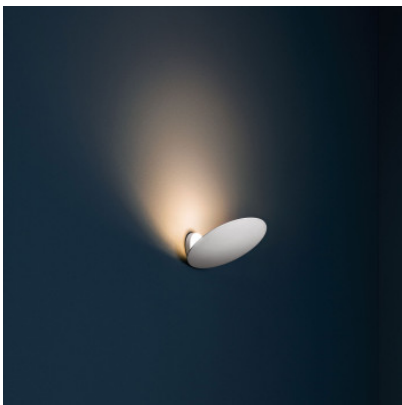

Catellani & Smith Lederam WF 17

Applique mural LED Catellani & Smith Lederam WF 17 à réflecteur en aluminium fixe et socle mural mince en métal. Lumière indirecte. Dimmable bord de fuite.

blanc	309,00 €-PDSF-357,00 €
MPN	LWF176
Flux lumineux (lm)	1700
noir	309,00 €-PDSF-357,00 €
MPN	LWF171
Flux lumineux (lm)	1700
or	309,00 €-PDSF-393,00 €
MPN	LWF173
Flux lumineux (lm)	1700
cuivre	349,00 €-PDSF-393,00 €
MPN	LWF174
Flux lumineux (lm)	1700