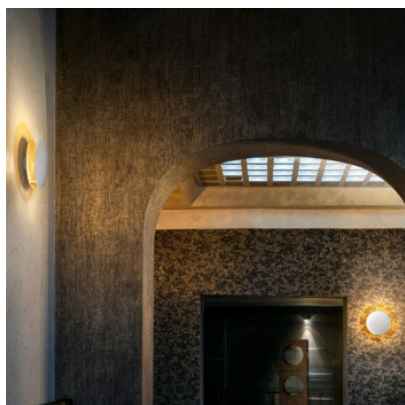

Catellani & Smith Lederam W 17

Applique murale LED Catellani & Smith Lederam W 17 à structure métallique et réflecteur d'aluminium ajustable. Lumière indirecte. Dimmable bord de fuite.

blanc/cuivre	409,00 €-PDSF-452,00-€
MPN	LW176
Flux lumineux (lm)	1700
blanc/or	409,00 €-PDSF-452,00-€
MPN	LW175
Flux lumineux (lm)	1700
noir/cuivre	409,00 €-PDSF-452,00-€
MPN	LW171
Flux lumineux (lm)	1700
noir/or	409,00 €-PDSF-452,00-€
MPN	LW172
Flux lumineux (lm)	1700
cuivre	439,00 €-PDSF-488,00-€
MPN	LW174
Flux lumineux (lm)	1700
or	439,00 €-PDSF-488,00-€
MPN	LW173
Flux lumineux (lm)	1700