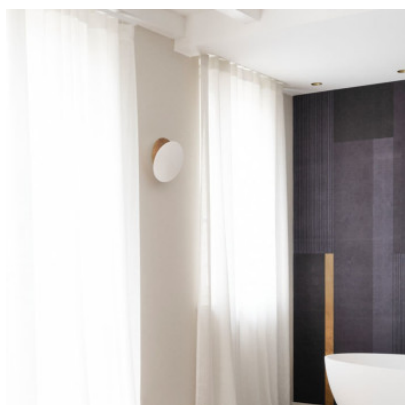

Catellani & Smith Lederam W 17

Applique murale LED Catellani & Smith Lederam W 17 à structure métallique et réflecteur d'aluminium ajustable. Lumière indirecte. Dimmable bord de fuite.

blanc/cuivre	409,00 €-PDSF-452,00-€
MPN	LW176
Flux lumineux (lm)	1700
blanc/or	409,00 €-PDSF-452,00-€
MPN	LW175
Flux lumineux (lm)	1700
noir/cuivre	409,00 €-PDSF-452,00-€
MPN	LW171
Flux lumineux (lm)	1700
noir/or	409,00 €-PDSF-452,00-€
MPN	LW172
Flux lumineux (lm)	1700
cuivre	439,00 €-PDSF-488,00-€
MPN	LW174
Flux lumineux (lm)	1700
or	439,00 €-PDSF-488,00-€
MPN	LW173
Flux lumineux (lm)	1700