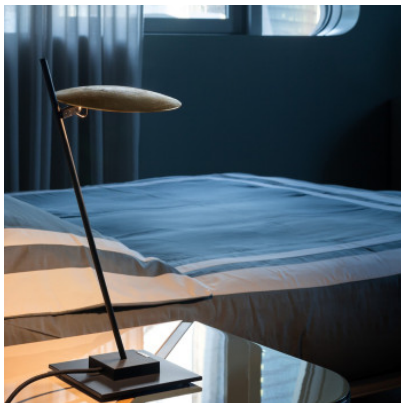

Catellani & Smith Lederam T1

Lampe de table LED Catellani & Smith Lederam T1 à structure métallique, tige oblique et réflecteur d'aluminium mobile. Lumière orientable. Variateur sur le câble. Fonction mémoire.