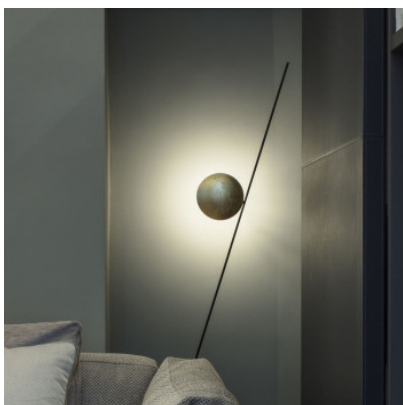

Catellani & Smith Lederam F1

Lampadaire LED Catellani & Smith Lederam F1 à structure métallique et plaque de réflecteur ajustable en aluminium. Lumière orientable. Variateur sur le câble. Fonction mémoire.

disque blanc, tige or	939,00 €-PDSF 1.041,00 €
MPN	LF15
Flux lumineux (lm)	140
disque blanc, tige satinée dépolie	939,00 €-PDSF 1.041,00 €
MPN	LF16
Flux lumineux (lm)	140
disque noir, tige satinée dépolie	939,00 €-PDSF 1.041,00 €
MPN	LF12
Flux lumineux (lm)	140
disque cuivre, tige noire	969,00 €-PDSF 1.077,00 €
MPN	LF14
Flux lumineux (lm)	140
disque or, tige noire	969,00 €-PDSF 1.077,00 €
MPN	LF13
Flux lumineux (lm)	140