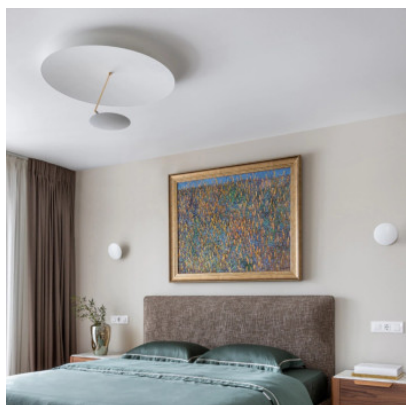

Catellani & Smith Lederam C180

Plafonnier LED Catellani & Smith Lederam C180 avec disque ajustable et réflecteur en aluminium, tige de connexion et structure en métal. Dimmable bord de fuite.

disque supérieur blanc, tige blanc, disque inférieur blanc	819,00 €-PDSF-910,00-€
MPN	LC18010
Flux lumineux (lm)	2875
disque supérieur blanc, tige en or, disque inférieur blanc	819,00 €-PDSF-910,00-€
MPN	LC1805
Flux lumineux (lm)	2875
disque supérieur blanc, tige satiné, disque inférieur blanc	819,00 €-PDSF-910,00-€
MPN	LC1808
Flux lumineux (lm)	2875
disque supérieur cuivre, tige noir, disque inférieur cuivre	979,00 €-PDSF-1.089,00-€
MPN	LC1804
Flux lumineux (lm)	2875
disque supérieur or, tige noir, disque inférieur en or	979,00 €-PDSF-1.089,00-€
MPN	LC1803
Flux lumineux (lm)	2875
disque supérieur or, tige satiné, disque inférieur blanc	979,00 €-PDSF-1.089,00-€
MPN	LC1806
Flux lumineux (lm)	2875