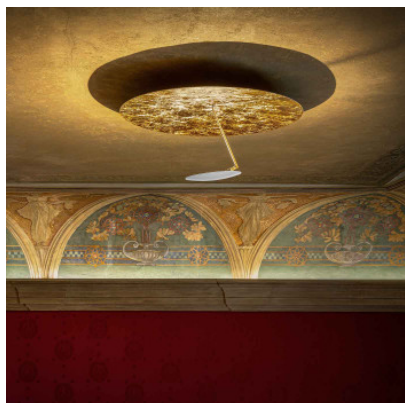

## Catellani & Smith Lederam C150

Plafonnier à LED Catellani & Smith Lederam C150 à diffuseur et réflecteur mobile en aluminium, tige de connexion et rosette en métal. Lumière indirecte. Dimmable bord de fuite.

disque supérieur blanc, tige blanc, disque inférieur blanc MPN Flux lumineux (lm)	569,00 €-PDSF-637,00-€  LC15010 1700
disque supérieur blanc, tige en or, disque inférieur blanc MPN Flux lumineux (lm)	569,00 €-PDSF-637,00-€  LC1505 1700
disque supérieur blanc, tige satiné, disque inférieur blanc MPN Flux lumineux (lm)	569,00 €-PDSF-637,00-€  LC1508 1700
disque supérieur blanc/or, tige satiné, disque inférieur blanc MPN Flux lumineux (lm)	679,00 €-PDSF-756,00-€  LC1506 1700
disque supérieur noir/cuivre, tige noir, disque inférieur cuivre MPN Flux lumineux (lm)	679,00 €-PDSF-756,00-€  LC1504 1700
disque supérieur noir/or, tige noir, disque inférieur en or MPN Flux lumineux (lm)	679,00 €-PDSF-756,00-€  LC1503 1700