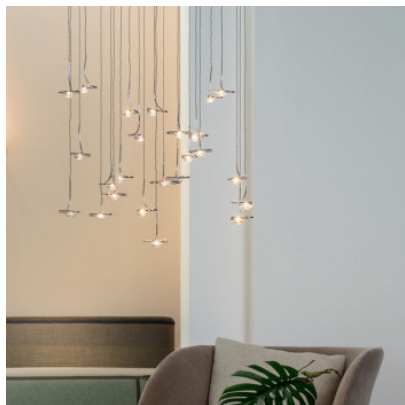

Catellani & Smith Jackie O Chandelier 15 / 20 / 24

Suspension à LED Catellani & Smith Jackie O Chandelier 15/20/24 à lentilles de verre, supports de cuivre nickelé, câbles bleus et rosette en acier satiné, carrée ou rectangulaire. Dimmable bord de fuite.

Jackie O Chandelier 15, rosette 150x30cm MPN Flux lumineux (lm)	4.249,00 €-PDSF-4.718,00-€ JO15RLVO 2145
Jackie O Chandelier 15, rosette 60x60cm MPN Flux lumineux (lm)	4.249,00 €-PDSF-4.718,00-€ JO15QLVO 2145
Jackie O Chandelier 20, rosette 150x30cm MPN Flux lumineux (lm)	5.369,00 €-PDSF-5.968,00-€ JO20RLVO 2860
Jackie O Chandelier 20, rosette 60x60cm MPN Flux lumineux (lm)	5.369,00 €-PDSF-5.968,00-€ JO20QLVO 2860
Jackie O Chandelier 24, rosette 150x30cm MPN Flux lumineux (lm)	6.209,00 €-PDSF-6.902,00-€ JO24RLVO 3432
Jackie O Chandelier 24, rosette 60x60cm MPN Flux lumineux (lm)	6.209,00 €-PDSF-6.902,00-€ JO24QLVO 3432