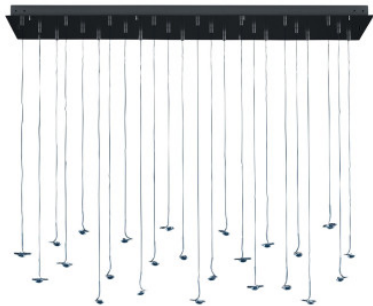

Catellani & Smith Jackie O Chandelier 15 / 20 / 24

Suspension à LED Catellani & Smith Jackie O Chandelier 15/20/24 à lentilles de verre, supports de cuivre nickelé, câbles bleus et rosette en acier satiné, carrée ou rectangulaire. Dimmable bord de fuite.

Jackie O Chandelier 15, rosette 150x30cm MPN Flux lumineux (lm)	4.249,00 €-PDSF-4.718,00-€ JO15RLVO 2145
Jackie O Chandelier 15, rosette 60x60cm MPN Flux lumineux (lm)	4.249,00 €-PDSF-4.718,00-€ JO15QLVO 2145
Jackie O Chandelier 20, rosette 150x30cm MPN Flux lumineux (lm)	5.369,00 €-PDSF-5.968,00-€ JO20RLVO 2860
Jackie O Chandelier 20, rosette 60x60cm MPN Flux lumineux (lm)	5.369,00 €-PDSF-5.968,00-€ JO20QLVO 2860
Jackie O Chandelier 24, rosette 150x30cm MPN Flux lumineux (lm)	6.209,00 €-PDSF-6.902,00-€ JO24RLVO 3432
Jackie O Chandelier 24, rosette 60x60cm MPN Flux lumineux (lm)	6.209,00 €-PDSF-6.902,00-€ JO24QLVO 3432