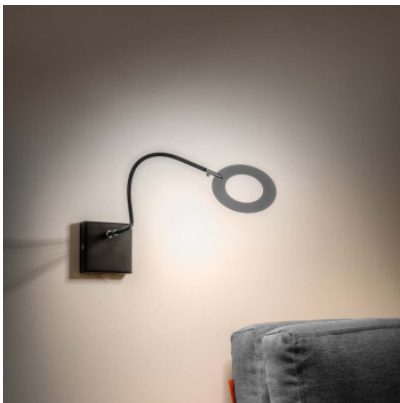

Catellani & Smith Giulietta W

Applique murale à LED Catellani & Smith Giulietta W à tête de lampe plate, annulaire en métal, bras flexible et socle mural en noir. Lumière de lecture orientable. Dimmable à trois niveaux par contrôle gestuel.

noir	499,00 €-PDSF-559,00-€
MPN	GPB
Flux lumineux (lm)	198
nickel	519,00 €-PDSF-577,00-€
MPN	GPNC
Flux lumineux (lm)	198

Dimensions

Longueur de bras flexible 30 cm.

27.04.2024 6:14:43

Tous les prix indiqués sont avec 19% TVA pour livraison en Deutschland à laquelle s'ajoutent le cas échéant des Coûts d'expédition