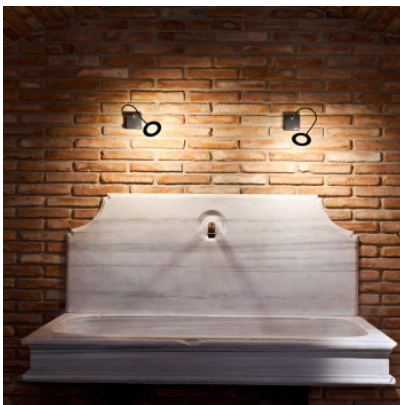

Catellani & Smith Giulietta W

Applique murale à LED Catellani & Smith Giulietta W à tête de lampe plate, annulaire en métal, bras flexible et socle mural en noir. Lumière de lecture orientable. Dimmable à trois niveaux par contrôle gestuel.

noir	499,00 €-PDSF-559,00-€
MPN	GPB
Flux lumineux (lm)	198
nickel	519,00 €-PDSF-577,00-€
MPN	GPNC
Flux lumineux (lm)	198

Dimensions

Longueur de bras flexible 30 cm.

27.04.2024 6:14:43

Tous les prix indiqués sont avec 19% TVA pour livraison en Deutschland à laquelle s'ajoutent le cas échéant des Coûts d'expédition