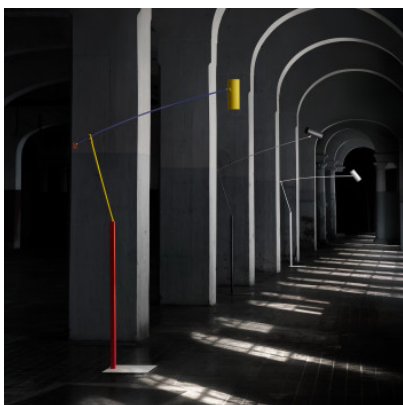

24.04.2024 13:14:15

Tous les prix indiqués sont avec 19% TVA pour livraison en Deutschland à laquelle s'ajoutent le cas échéant des Coûts d'expédition