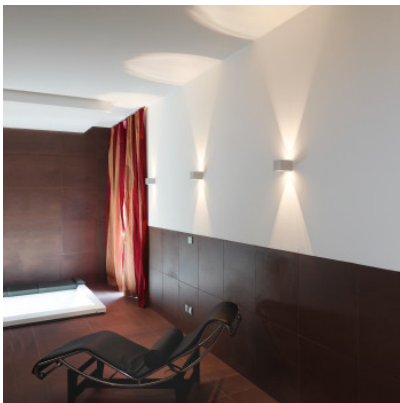

Casablanca Lely Applique

Applique murale Lely par Casablanca pour ampoules G9. Petite lampe en forme de cube avec des cônes lumineux dans deux directions, variable en tournant la lampe.

alu brossé	180,00 € PDSF 189,00 €
MPN	LE01-W351A
EAN	4250043728140

Ampoules	1 x max. 60W G9 ampoule halogène.
Dimensions	Hauteur 60 mm, largeur 60 mm, profondeur 85 mm. Distance de perçage 45 mm.

26.04.2024 21:40:27

Tous les prix indiqués sont avec 19% TVA pour livraison en Deutschland à laquelle s'ajoutent le cas échéant des Coûts d'expédition