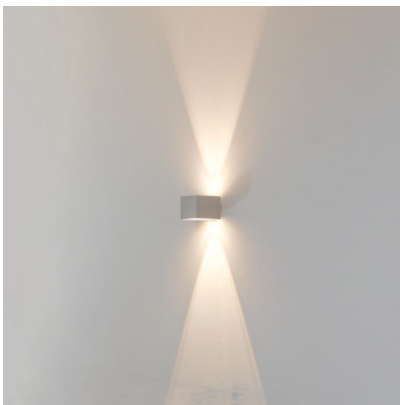

Casablanca Lely Applique

Applique murale Lely par Casablanca pour ampoules G9. Petite lampe en forme de cube avec des cônes lumineux dans deux directions, variable en tournant la lampe.

alu brossé	180,00 € PDSF 189,00 €
MPN	LE01-W351A
EAN	4250043728140

Ampoules	1 x max. 60W G9 ampoule halogène.
Dimensions	Hauteur 60 mm, largeur 60 mm, profondeur 85 mm. Distance de perçage 45 mm.

26.04.2024 21:40:27

Tous les prix indiqués sont avec 19% TVA pour livraison en Deutschland à laquelle s'ajoutent le cas échéant des Coûts d'expédition