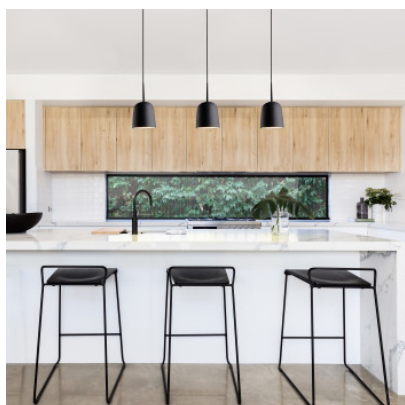

## Casablanca Clavio S Suspension

Suspension Clavio S par Casablanca avec une structure subtile en aluminium brossé à la main et un abat-jour en céramique en forme de cloche. Dirigez la lumière vers le bas.