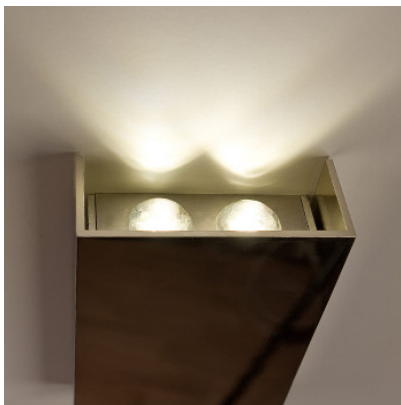

Calemide Alba LED applique murale

Le nec plus ultra du design luminaire: applique Alba ultra-plate pour led projette des cônes lumineux au mur. En aluminium, avec plusieurs finitions possibles.

nickel mat
MPN

179,00 €-PDSF-289,00-€

ALBANMATT

Ampoules
Dimensions

3x 4,5W 24V High Power LED 3000K.
Hauteur 220 mm, largeur 90 mm, profondeur 40 mm.

08.05.2024 20:26:20

Tous les prix indiqués sont avec 19% TVA pour livraison en Deutschland à laquelle s'ajoutent le cas échéant des Coûts d'expédition