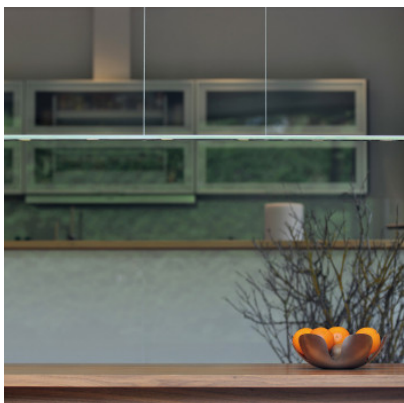

## Byok Piani Mono 165

La suspension BYOK Piani Mono 165 Downlight plait pour sa simplicité et son raffinement. Cette lampe à LED très fine est en aluminium et offre un éclairage homogène.

aluminium en noir mat anodisé MPN	1.919,00 €-PDSF-2.019,00-€ PWO-7-7-4
aluminium mat MPN	1.919,00 €-PDSF-2.019,00-€ PWO-7-7-0
aluminium brillant poli MPN	2.029,00 €-PDSF-2.132,00-€ PWO-7-7-2

Ampoules  
Dimensions

10 x 3,6W LED, 3060 lm, 2700K-2100K.  
Corps: longueur 165 cm, largeur 5 cm, hauteur 1 cm,  
rosette: longueur 51 cm, largeur 6 cm, hauteur 6 cm,  
longueur du pendule max. 3 m.

09.05.2024 4:14:38