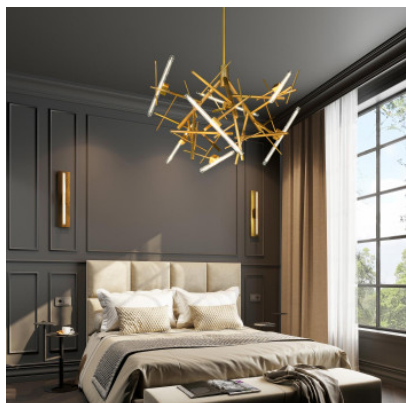

Brand van Egmond Linea Chandelier Round

Lustre magique en tiges métalliques linéaires et lampes tubulaires: le lustre Brand van Egmond Linea Round s'intègre dans les intérieurs modernes.

noir mat MPN	7.049,00 € LINC100BLM
laiton bruni MPN	9.409,00 € LINC100BRBUR
nickel vieilli MPN	12.019,00 € LINC100NAW

Ampoules
Dimensions

7 x S14d lampe linéaire.
Diamètre 100 cm, hauteur de l'abat-jour 70 cm, poids 25 kg,
suspension 2 m, longueur du câble 2 m.

17.04.2024 18:11:21

Tous les prix indiqués sont avec 19% TVA pour livraison en Deutschland à laquelle s'ajoutent le cas échéant des Coûts d'expédition