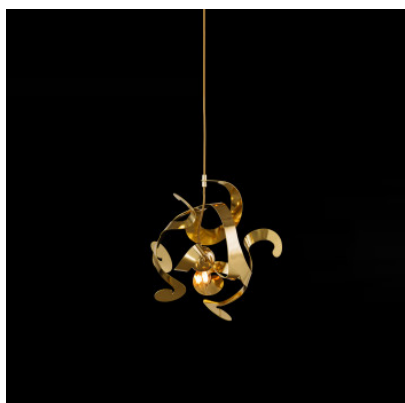

## Brand van Egmond Kelp Element 50 cm

Un authentique joyau au-dessus de la table! La suspension Brand van Egmond Kelp Element 50 plaît pour son abat-jour métallique dans des surfaces raffinées. Lumière directe.

noir mat MPN	1.779,00 € 50KELPBLM
acier inoxydable MPN	2.249,00 € 50KELPST
laiton aiguisé MPN	2.369,00 € 50KELPBRG
laiton bruni MPN	2.369,00 € 50KELPBRBUR
laiton vieil MPN	2.369,00 € 50KELPBRA
laiton MPN	2.899,00 € 50KELPBR
cuivre MPN	3.079,00 € 50KELPCOP

Ampoules  
Dimensions

1 x E14 ampoule en forme flamme.  
Longueur 40 cm, largeur 40 cm, hauteur de  
l'abat-jour 50 cm, longueur du câble 2 m, poids 2  
kg.

23.04.2024 10:32:20

Tous les prix indiqués sont avec 19% TVA pour livraison en Deutschland à laquelle s'ajoutent le cas échéant des Coûts d'expédition