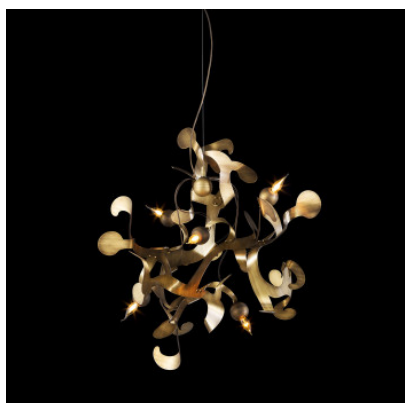

Brand van Egmond Kelp Element 100 cm

La suspension organique Kelp Element 100 par Brand van Egmond imite la végétation sous-marine et plaît pour son abat-jour original et son choix de surfaces raffinées.

noir mat MPN	4.199,00 € 100KELPBLM
acier inoxydable MPN	6.389,00 € 100KELPST
laiton bruni MPN	6.869,00 € 100KELPBRBUR
laiton poli MPN	6.869,00 € 100KELPBRG
laiton vieilli MPN	6.869,00 € 100KELPBRA
laiton MPN	7.219,00 € 100KELPBR
cuiivre MPN	7.519,00 € 100KELPCOP

Ampoules
Dimensions

5 x E14 ampoules en formes flammes.
Longueur 80 cm, largeur 100 cm, hauteur de l'abat-jour
80 cm, suspension 2 m, longueur du câble 2 m, poids 15
kg.

24.04.2024 17:47:02

Tous les prix indiqués sont avec 19% TVA pour livraison en Deutschland à laquelle s'ajoutent le cas échéant des Coûts d'expédition