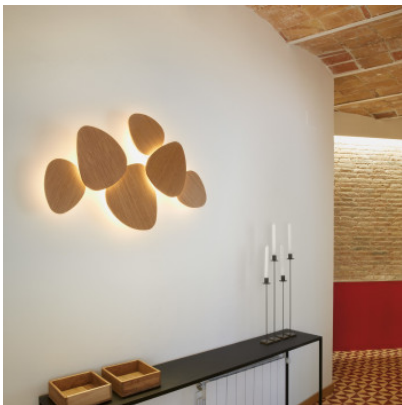

Bover Tria Set 6

Applique LED Bover Tria Set 6 avec disque réflecteur en aluminium peint en blanc mat ou en chêne naturel. Les disques tourne à 350°. Bord de fuite dimmable.

blanc mat	1.569,00 €-PDSF 1.845,00 €
MPN	2081601301
EAN	8436544891651
Flux lumineux (lm)	10412
chêne naturel	1.719,00 €-PDSF 2.027,00 €
MPN	2081601335
EAN	8436544891682
Flux lumineux (lm)	10412