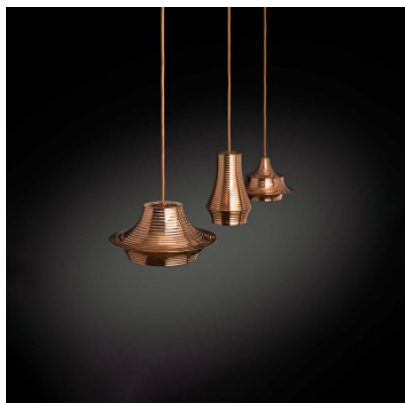

Bover Tibeta Set 3

Suspension à LED Bover Tibeta Set 3 à 3 abat-jour de formes différentes Tibeta, avec rosette longue. Aluminium, diffuseur de méthacrylate. Lumière directe. Dimmable par phase.

chrome noir, câble textile noir	1.679,00 € PDSF 1.974,00 €
MPN	2570420107
EAN	8436535531412

cuivre brillant, câble en métal cuivré	1.729,00 € PDSF 2.038,00 €
MPN	2570420190
EAN	8436535531436

laiton antique, câble textile noir	1.749,00 € PDSF 2.055,00 €
MPN	2570420179
EAN	8436544896304

Ampoules	30,4W LED 230V, 2900K - 3200K, 2155 lm, IRC 80.
Dimensions	Hauteur 200 cm, poids 11,4 kg. Rosette: longueur 70 cm, largeur 8 cm, hauteur 2,9 cm.