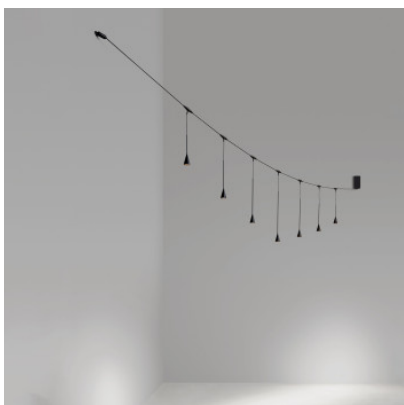

Bover Skybell S/7L/10

La suspension à LED Skybell S/7L/10 en métal est une guirlande à 10 pendules pour lumière directe, vers le bas. Angle d'illumination de 30°. Avec accessoires de suspension pour mur/plafond. Dimmable 0-10V/1-10V/DALI/Push

noir	1.379,00 €-PDSF-1.628,00-€
MPN	35703219056
EAN	8435493724720

Ampoules	19,6W LED 230V, 2700K, 2604 lm, IRC 90.
Dimensions	Longueur 6,08 m, intervalle entre pendules 55 cm, poids 1,9 kg. Rosette: longueur 17,5 cm - max. 19,5 cm, largeur 6 cm - max. 8 cm, hauteur 4,8 cm.