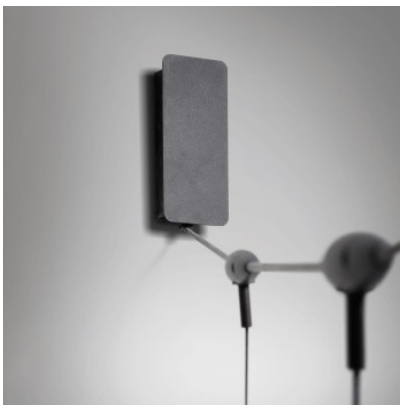

Bover Skybell S/5L/10

Suspension à LED Bover Skybell S/5L/10 en aluminium et fer à 5 pendules. Angle de illumination 30°. Avec accessoire de fixation pour mur ou plafond. Dimmable 0-10V/1-10V/DALI/Push.

noir	1.109,00 € PDSF 1.302,00 €
MPN	35702219056
EAN	8435493724706

Ampoules	16W LED 230V, 2700K, 1860 lm, IRC 90.
Dimensions	Longueur 4,98 m, intervalle entre pendules 55 cm, poids 1,43 kg. Rosette: longueur 17,5 cm - max. 19,5 cm, largeur 6 cm - max. 8 cm, hauteur 4,8 cm.