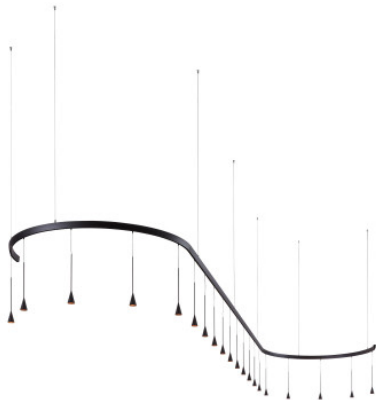

Bover Skybell Modular S/20L/40

Suspension à LED Bover Skybell Modular S/20L/40 en métal à 20 éléments suspendus.
Lumière directe. 7 câbles de suspension. Angle d'illumination 30°. Dimmable
0-10V/1-10V/DALI/Push.

noir	3.939,00 €-PDSF-4.637,00-€
MPN	35726219056
EAN	8435493732091

Ampoules	64W LED 230V, 2700K, 7440 lm, IRC 90.
Dimensions	Largeur 533 cm, profondeur 263 cm, hauteur 370 cm, diamètre de chaque abat-jour 5 cm, hauteur de chaque élément suspendu 65 cm, longueur de rosette 98 cm, poids 6,9 kg.