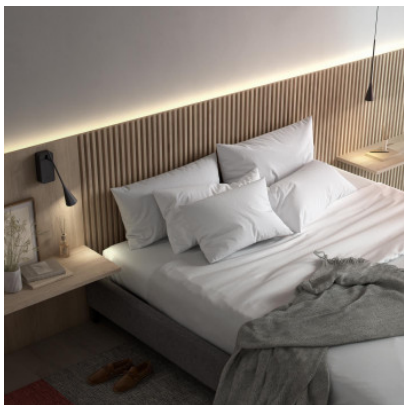

## Bover Skybell Plus S/1L Recessed

Suspension encastrable à LED Bover Skybell Plus S/1L Recessed en fer et aluminium. Lumière directe vers le bas. Angle d'illumination de 36°. Dimmable DALI ou dimmable par phase.

bord de fuite dimmable	359,00 €-PDSF-426,00-€
MPN	35757215056
EAN	8435493737522
DALI	399,00 €-PDSF-465,00-€
MPN	35757223056
EAN	8435493737515

Ampoules 4,2W LED, 2700K, 500 lm, IRC 93.  
Dimensions Diamètre de l'abat-jour 6 cm, hauteur min. 47 cm - max. 200 cm, diamètre de rosette 12 cm, diamètre encastré 10 cm, poids 0,86 kg.