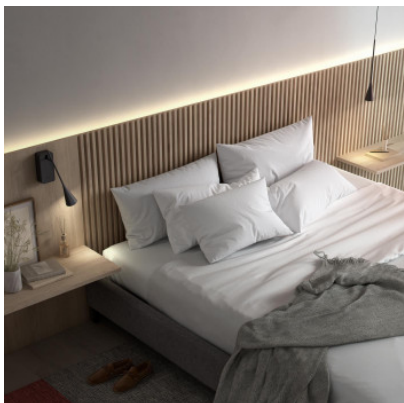

Bover Skybell Plus S/1L

Suspension à LED Bover Skybell Plus S/1L en fer et aluminium. Lumière directe. Angle d'illumination 36°. Version pour montage en surface avec rosette. Dimmable par phase.

noir	339,00 € PDSF 396,00 €
MPN	35756215056
EAN	8435493737478

Ampoules	4,2W LED, 2700K, 500 lm, IRC 93.
Dimensions	Diamètre de l'abat-jour 6 cm, hauteur min. 47 cm - max. 200 cm, diamètre de rosette 14 cm, poids 0,86 kg.

16.05.2024 15:10:52

Tous les prix indiqués sont avec 19% TVA pour livraison en Deutschland à laquelle s'ajoutent le cas échéant des Coûts d'expédition