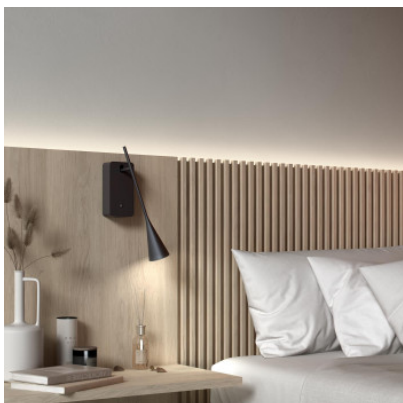

Bover Skybell Plus A/01

Applique murale à LED Bover Skybell Plus A/01 en métal. Diffuseur inclinable à 35° et tournant sur 210°. Angle d'illumination de 36°. Dimmable par phase ou variateur tactile à 3 niveaux.

bord de fuite dimmable	379,00 € ~~PDSF 443,00 €~~
MPN	35758013056
EAN	8435493737553

gradateur	409,00 € ~~PDSF 481,00 €~~
MPN	35758031056
EAN	8435493737591

gradateur et USB	429,00 € ~~PDSF 503,00 €~~
MPN	35758032056
EAN	8435493737607

Ampoules 4,2W LED, 2700K, 500 lm, IRC 93.
Dimensions Hauteur 32 cm, profondeur 13 cm, diamètre de l'abat-jour 6 cm, profondeur de base murale 4,5 cm, poids 0,73 kg.

04.05.2024 9:08:09

Tous les prix indiqués sont avec 19% TVA pour livraison en Deutschland à laquelle s'ajoutent le cas échéant des Coûts d'expédition