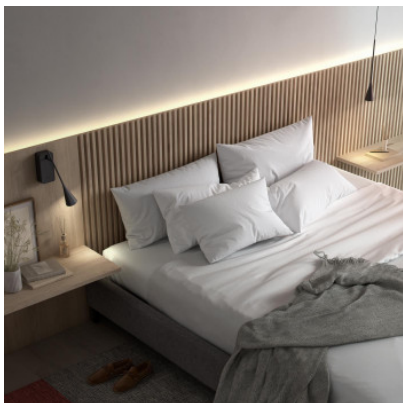

Bover Skybell Plus A/01

Applique murale à LED Bover Skybell Plus A/01 en métal. Diffuseur inclinable à 35° et tournant sur 210°. Angle d'illumination de 36°. Dimmable par phase ou variateur tactile à 3 niveaux.

Ampoules 4,2W LED, 2700K, 500 lm, IRC 93.
Dimensions Hauteur 32 cm, profondeur 13 cm, diamètre de l'abat-jour 6 cm, profondeur de base murale 4,5 cm, poids 0,73 kg.

04.05.2024 9:08:09

Tous les prix indiqués sont avec 19% TVA pour livraison en Deutschland à laquelle s'ajoutent le cas échéant des Coûts d'expédition