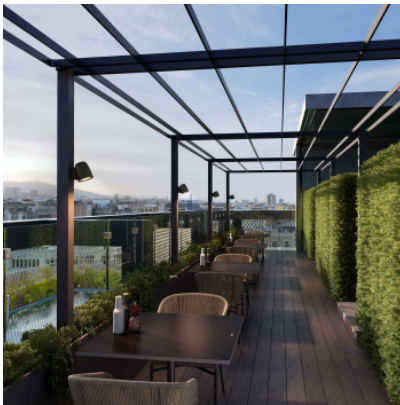

Bover Nut A/01 Outdoor

L'applique murale d'extérieur à LED Bover Nut A/01 en acier inoxydable et aluminium. Lumière directe et non-éblouissante. Tête inclinable sur 180°. Dimmable par phase ou à 3 niveaux par variateur tactile.