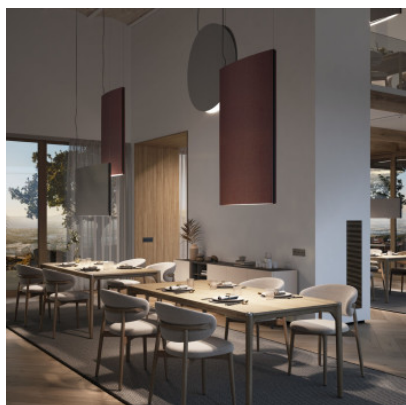

Bover Noren S/72 Down

Suspension LED Bover Noren S/72 Down en aluminium, mousse Basotect insonorisante, tissu thermoplastique ignifuge (Crevin®) et MDF. Lumière directe vers le bas. Classe d'absorption αw A. Dimmable DALI.

gris clair	2.059,00 €-PDSF-2.426,00-€
MPN	11601230198
EAN	8435493739007
Flux lumineux (lm)	2160
gris foncé	2.059,00 €-PDSF-2.426,00-€
MPN	11601230197
EAN	8435493738994
Flux lumineux (lm)	2160
terracotta	2.059,00 €-PDSF-2.426,00-€
MPN	11601230196
EAN	8435493738987
Flux lumineux (lm)	2160

28.04.2024 8:22:00

Tous les prix indiqués sont avec 19% TVA pour livraison en Deutschland à laquelle s'ajoutent le cas échéant des Coûts d'expédition