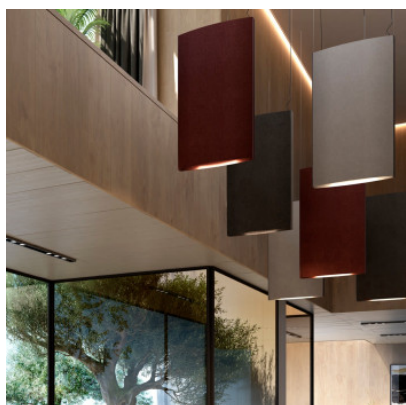

Bover Noren S/72 Down

Suspension LED Bover Noren S/72 Down en aluminium, mousse Basotect insonorisante, tissu thermoplastique ignifuge (Crevin®) et MDF. Lumière directe vers le bas. Classe d'absorption αw A. Dimmable DALI.

gris clair	2.059,00 €-PDSF-2.426,00-€
MPN	11601230198
EAN	8435493739007
Flux lumineux (lm)	2160
gris foncé	2.059,00 €-PDSF-2.426,00-€
MPN	11601230197
EAN	8435493738994
Flux lumineux (lm)	2160
terracotta	2.059,00 €-PDSF-2.426,00-€
MPN	11601230196
EAN	8435493738987
Flux lumineux (lm)	2160

28.04.2024 8:22:00

Tous les prix indiqués sont avec 19% TVA pour livraison en Deutschland à laquelle s'ajoutent le cas échéant des Coûts d'expédition