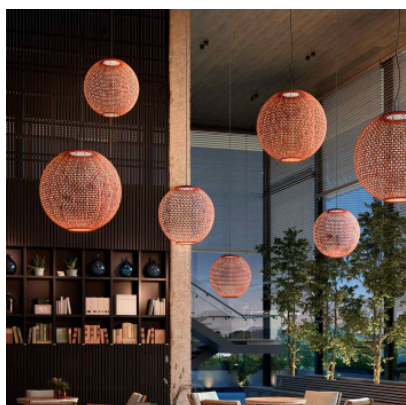

Bover Nans Sphere S/80 Outdoor

Suspension LED Bover Nans Sphere S/80 Outdoor en fibres textiles synthétiques, structure en métal, diffuseur en polycarbonate. Lumière diffuse. Rosette noire. Dimmable par phase. IP54.

beige	1.439,00 € PDSF 1.698,00 €
MPN	30907214170
EAN	8435493705675
brun	1.439,00 € PDSF 1.698,00 €
MPN	30907214169
EAN	8435493705668
rouge	1.439,00 € PDSF 1.698,00 €
MPN	30907214168
EAN	8435493705651

Ampoules	24W LED, 2700K, 2400 lm, IRC 90.
Dimensions	Hauteur 276 cm, diamètre de l'abat-jour 80 cm, hauteur de l'abat-jour 76 cm, suspension 2 m, diamètre de rosette 12 cm, hauteur de rosette 5 cm, poids 7 kg.