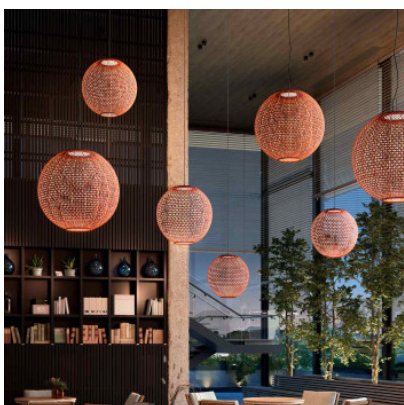

## Bover Nans Sphere S/60 Outdoor

Suspension à LED Bover Nans Sphere S/60 Outdoor en fibre de textile synthétique, structure métallique brun graphite, diffuseur en polycarbonate. Rosette noire. Dimmable par phase. IP54.

Ampoules  
Dimensions

14W LED, 2700K, 1400 lm, IRC 90.  
Hauteur 257 cm, diamètre de l'abat-jour 60 cm, hauteur de l'abat-jour 57 cm, suspension 2 m, diamètre de rosette 12 cm, hauteur de rosette 5 cm, poids 3,83 kg.