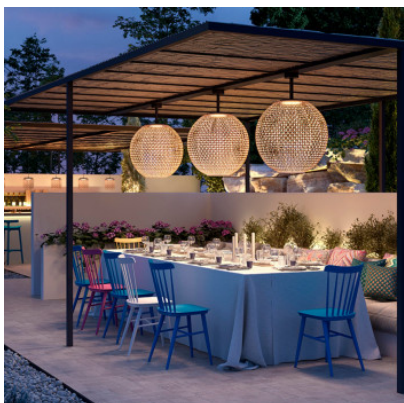

Ampoules
Dimensions

24W LED, 2700K, 2400 lm, IRC 90.
Hauteur 101 cm, diamètre de l'abat-jour 80 cm, hauteur de l'abat-jour 76 cm, diamètre de rosette 12 cm, hauteur de rosette 5 cm, poids 8 kg.