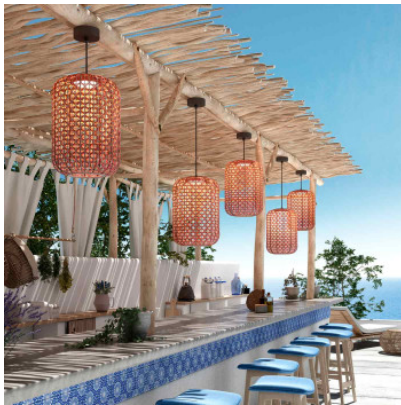

Bover Nans S/31.2 Outdoor

Suspension à LED Bover Nans S/31.2 Outdoor en fibres de polyéthylène, diffuseur de polycarbonate et structure en métal. Lumière diffuse. Dimmable par phase. IP54.

| | |
|-------|------------------------|
| beige | 569,00 €-PDSF-666,00-€ |
| MPN | 30903214166 |
| EAN | 8435493705408 |
| brun | 569,00 €-PDSF-666,00-€ |
| MPN | 30903214165 |
| EAN | 8435493705392 |
| rouge | 569,00 €-PDSF-666,00-€ |
| MPN | 30903214162 |
| EAN | 8435493705385 |

Ampoules
Dimensions

9,5W LED, 2700K, 1450 lm, IRC 90.
Hauteur min. 62 cm - max. 200 cm, diamètre de l'abat-jour 31,5 cm, hauteur de l'abat-jour 45,7 cm, diamètre de rosette 12 cm, hauteur de rosette 4 cm, poids 2,05 kg.