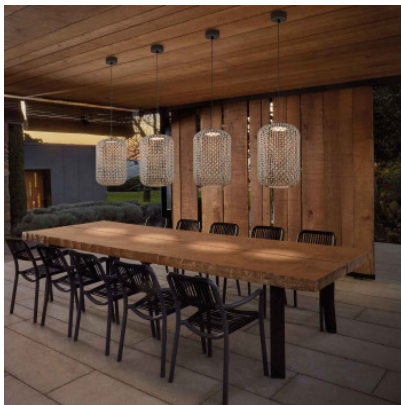

Bover Nans S/31.2 Outdoor

Suspension à LED Bover Nans S/31.2 Outdoor en fibres de polyéthylène, diffuseur de polycarbonate et structure en métal. Lumière diffuse. Dimmable par phase. IP54.

| | |
|-------|------------------------|
| beige | 569,00 €-PDSF-666,00-€ |
| MPN | 30903214166 |
| EAN | 8435493705408 |
| brun | 569,00 €-PDSF-666,00-€ |
| MPN | 30903214165 |
| EAN | 8435493705392 |
| rouge | 569,00 €-PDSF-666,00-€ |
| MPN | 30903214162 |
| EAN | 8435493705385 |

Ampoules
Dimensions

9,5W LED, 2700K, 1450 lm, IRC 90.
Hauteur min. 62 cm - max. 200 cm, diamètre de l'abat-jour 31,5 cm, hauteur de l'abat-jour 45,7 cm, diamètre de rosette 12 cm, hauteur de rosette 4 cm, poids 2,05 kg.