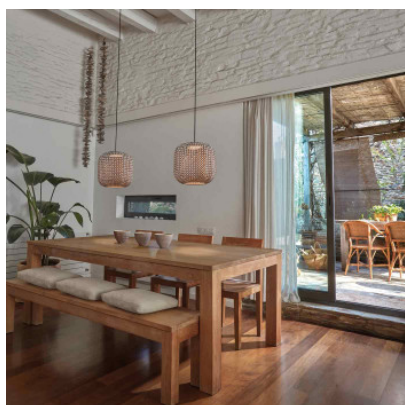

Bover Nans S/31 Outdoor

Suspension à LED Bover Nans S/31 Outdoor en fibres de textile synthétique, tissé main, structure métallique brun graphite, diffuseur en polycarbonate. Dimmable par phase. IP54.

beige	529,00 €-PDSF-625,00-€
MPN	30902214167
EAN	8435493705316
brun	529,00 €-PDSF-625,00-€
MPN	30902214164
EAN	8435493705309
rouge	529,00 €-PDSF-625,00-€
MPN	30902214161
EAN	8435493705279

Ampoules
Dimensions

9,5W LED, 2700K, 1450 lm, IRC 90.
Hauteur min. 46 cm - max. 200 cm, diamètre de l'abat-jour 31,5 cm, hauteur de l'abat-jour 30,7 cm, diamètre de rosette 12 cm, hauteur de rosette 4 cm, poids 1,95 kg.