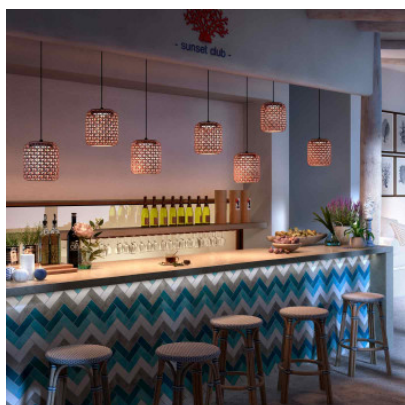

## Bover Nans S/21 Outdoor

Suspension à LED Bover Nans S/21 Outdoor en fibres de synthétique tissées main. Structure en inox et aluminium. Illumination diffuse. Dimmable par phase. IP54.

beige	469,00 €-PDSF-555,00-€
MPN	30901214166
EAN	8435493705088
brun	469,00 €-PDSF-555,00-€
MPN	30901214163
EAN	8435493704562
rouge	469,00 €-PDSF-555,00-€
MPN	30901214160
EAN	8435493704555

Ampoules  
Dimensions

9,5W LED, 2700K, 1450 lm, IRC 90.  
Hauteur min. 40 cm - max. 200 cm, diamètre de l'abat-jour 21,6 cm, hauteur de l'abat-jour 24,7 cm, diamètre de rosette 12 cm, hauteur de rosette 4 cm, poids 1,65 kg.