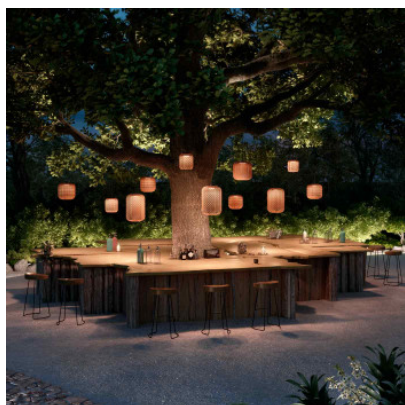

## Bover Nans S/21 Outdoor

Suspension à LED Bover Nans S/21 Outdoor en fibres de synthétique tissées main. Structure en inox et aluminium. Illumination diffuse. Dimmable par phase. IP54.

beige	469,00 €-PDSF-555,00-€
MPN	30901214166
EAN	8435493705088
brun	469,00 €-PDSF-555,00-€
MPN	30901214163
EAN	8435493704562
rouge	469,00 €-PDSF-555,00-€
MPN	30901214160
EAN	8435493704555

Ampoules  
Dimensions

9,5W LED, 2700K, 1450 lm, IRC 90.  
Hauteur min. 40 cm - max. 200 cm, diamètre de l'abat-jour 21,6 cm, hauteur de l'abat-jour 24,7 cm, diamètre de rosette 12 cm, hauteur de rosette 4 cm, poids 1,65 kg.