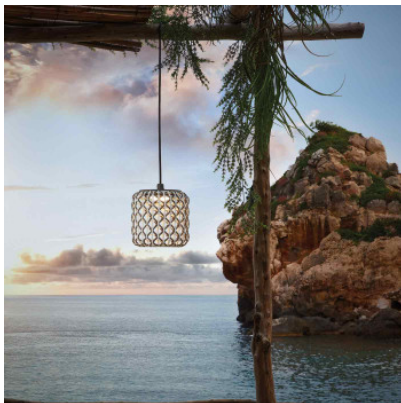

Bover Nans S/16/H Outdoor

Suspension à LED Bover S/16/H Outdoor en fibres de synthétique, structure de métal et diffuseur de polycarbonate. A long câble et fiche, sans interrupteur. IP54.

beige	339,00 € PDSF 458,00 €
MPN	30921201166
EAN	8435493708782
brun	389,00 € PDSF 458,00 €
MPN	30921201163
EAN	8435493708775
rouge	389,00 € PDSF 458,00 €
MPN	30921201160
EAN	8435493708713

Ampoules
Dimensions

8W LED, 2700K, 635 lm, CRI 90.
Diamètre de l'abat-jour 16,7 cm, hauteur de l'abat-jour 16,5 cm, longueur du câble 3,9 m, poids 1 kg.

27.04.2024 5:03:26

Tous les prix indiqués sont avec 19% TVA pour livraison en Deutschland à laquelle s'ajoutent le cas échéant des Coûts d'expédition