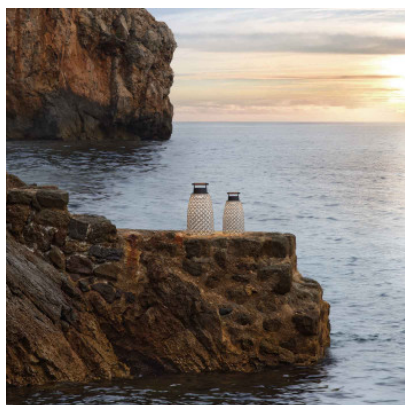

Bover Nans Portable M/49/R Outdoor

Lampe rechargeable Nans Portable M/49/R Outdoor LED en fibres de polyéthylène, socle de métal, diffuseur de polycarbonate. Poignée de teck. Avec interrupteur, 3 intensités. Autonomie max. 12 h. Chargement 7 h. IP54.

beige	539,00 €-PDSF-641,00-€
MPN	30909324166
EAN	8435493707075

brun	539,00 €-PDSF-641,00-€
MPN	30909324163
EAN	8435493707068

rouge	539,00 €-PDSF-641,00-€
MPN	30909324160
EAN	8435493707037

Ampoules
Dimensions

3W LED 5Vdc 1,5A, 2700K, 460 lm, IRC 90.
Hauteur 48,4 cm, diamètre 25,8 cm, hauteur de l'abat-jour 38,7 cm, poids 1,98 kg.

26.04.2024 4:57:42

Tous les prix indiqués sont avec 19% TVA pour livraison en Deutschland à laquelle s'ajoutent le cas échéant des Coûts d'expédition