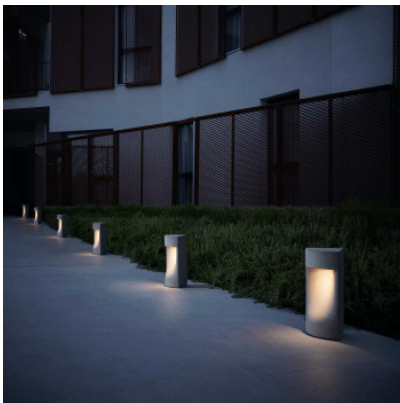

Bover Moai B/35 Outdoor

Balise à LED Moai Bover B/35 en béton, acier inoxydable et fer. Lumière directe illuminant le corps de ciment et la surface située dessous. Dimmable par phase. IP66.

ciment gris	899,00 € PDSF 1.058,00 €
MPN	1920140094
EAN	8436544898094

Ampoules	6.5W LED 230V, 2.700K, 850lm, IRC 90.
Dimensions	Hauteur 35 cm, largeur 21,8 cm, profondeur 15,7 cm, poids 12,86 kg.

27.04.2024 7:32:45

Tous les prix indiqués sont avec 19% TVA pour livraison en Deutschland à laquelle s'ajoutent le cas échéant des Coûts d'expédition