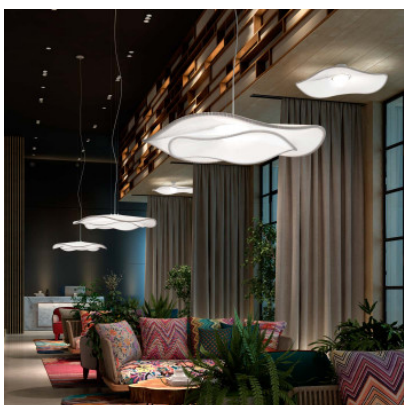

## Bover Mediterrània S/105/02

Suspension à LED Bover Mediterrània S/105/02 en polyester plissé, translucide. Structure métal. Diffuseur de polycarbonate. Lumière non-éblouissante. Dimmable par phase.

abat-jour blanc	1.479,00 € <del>PDSF 1.736,00 €</del>
MPN	33802215054
EAN	8435493724485

abat-jour de couleur crème	1.479,00 € <del>PDSF 1.736,00 €</del>
MPN	33802215053
EAN	8435493724423

Ampoules	17,1W LED, 2700K, 2064 lm, IRC 90.
Dimensions	Diamètre de l'abat-jour 105 cm, hauteur 220 cm, diamètre de rosette 17,5 cm, hauteur de rosette 4,5 cm, poids 4,3 kg.