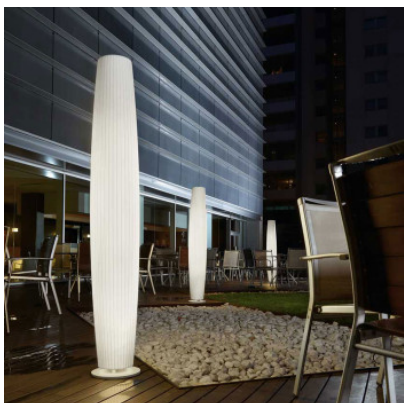

25.04.2024 21:50:58

Tous les prix indiqués sont avec 19% TVA pour livraison en Deutschland à laquelle s'ajoutent le cas échéant des Coûts d'expédition