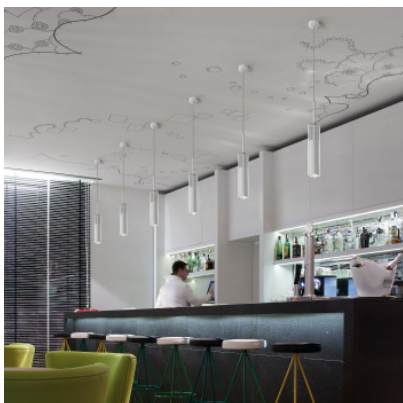

Bover Hardy

Lampe à suspension Bover Hardy en verre borosilicaté, fer et laiton. Dirigez le projecteur vers le bas. Pour ampoules GU10. Gradable en phase.

blanc	259,00 €-PDSF-303,00-€
MPN	4131221
EAN	8436544891156
chrome	259,00 €-PDSF-303,00-€
MPN	4131206
EAN	8436544891149
gold	259,00 €-PDSF-303,00-€
MPN	4131299
EAN	8436544891163