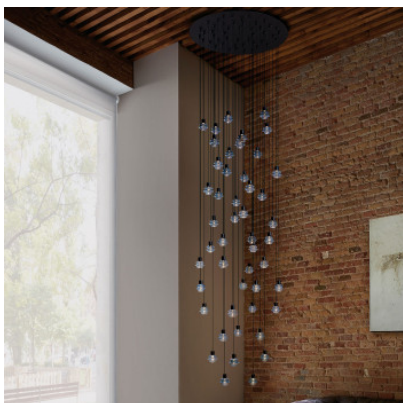

Bover Drop S/48L

Suspension à LED Bover Drop S/48L à 48 diffuseurs de verre. Suspensions de diverses longueurs. Diffuseurs de verre transparents ou mats. Rosette noire. Longueurs de suspension non-modifiables. Dimmable 1-10V.

Ampoules	134.4W LED (48 x 2.8W LED) 230V, 2.700K, 17.856lm, IRC 90.
Dimensions	Hauteur min. 96 cm - max. 371 cm, diamètre de chaque abat-jour 10,7 cm, hauteur de chaque abat-jour 11,2 cm, diamètre de rosette 105 cm, poids 24 kg.