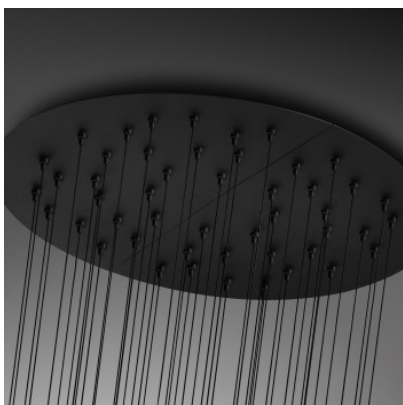

Bover Drop S/48L

Suspension à LED Bover Drop S/48L à 48 diffuseurs de verre. Suspensions de diverses longueurs. Diffuseurs de verre transparents ou mats. Rosette noire. Longueurs de suspension non-modifiables. Dimmable 1-10V.

Ampoules	134.4W LED (48 x 2.8W LED) 230V, 2.700K, 17.856lm, IRC 90.
Dimensions	Hauteur min. 96 cm - max. 371 cm, diamètre de chaque abat-jour 10,7 cm, hauteur de chaque abat-jour 11,2 cm, diamètre de rosette 105 cm, poids 24 kg.