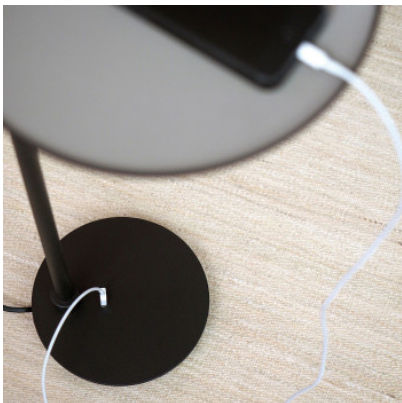

Bover Drop P/131

Lampe de sol à LED Bover Drop P/131 à diffuseur de verre et structure métallique. Dessus revêtu de tissu taupe. Charge maximale pour le dessus de 2 kg. Connecteur USB sur base et interrupteur sur câble.

Ampoules
Dimensions

3W LED 230V, 2.700K, 345lm, IRC 90.
Hauteur 131 cm, diamètre de la base 17,5 cm,
diamètre de table 26 cm, longueur du câble 2 m,
poids 5,63 kg.

04.05.2024 8:19:31

Tous les prix indiqués sont avec 19% TVA pour livraison en Deutschland à laquelle s'ajoutent le cas échéant des Coûts d'expédition