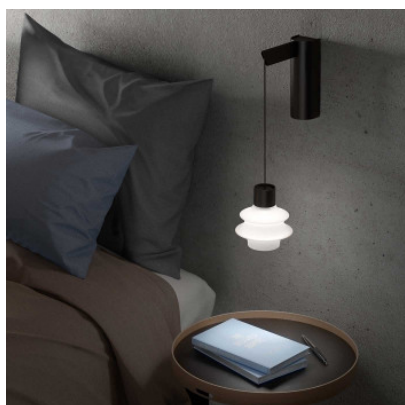

Bover Drop A/01

Applique murale à LED Bover Drop A/01 à diffuseur en verre borosilicate, structure de fer et câble coaxial noir. Selon le verre, lumière diffuse ou étincelante. A interrupteur sur le socle.

verre vert / clair	259,00 € PDSF 308,00 €
MPN	2590100758
EAN	8436544896717

Ampoules 3W LED 230V, 2.700K, 345lm, IRC 90.
Dimensions Hauteur 37,5 cm, largeur 5 cm, profondeur 19 cm, hauteur de la fixation murale 15 cm, poids 0,65 kg.