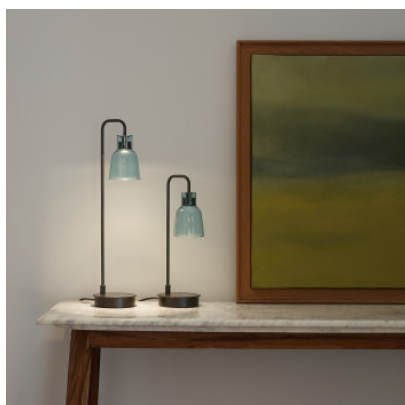

Bover Drip M/50

La lampe de table à LED Bover Drip M/50 à structure de fer noire et abat-jour de verre borosilicate. Lumière diffuse ou étincelante, selon le verre. A interrupteur sur câble ou variateur tactile sur socle.

verre blanc / clair	359,00 €-PDSF 428,00-€
MPN	2590230338
EAN	8436544897394
verre blanc / mat	359,00 €-PDSF 428,00-€
MPN	2590230339
EAN	8436544897554
verre bleu / clair	359,00 €-PDSF 428,00-€
MPN	2590230386
EAN	8436544897981
verre vert / clair	359,00 €-PDSF 428,00-€
MPN	2590230381
EAN	8436544897820
verre blanc / clair, avec variateur	419,00 €-PDSF 499,00-€
MPN	2590231238
EAN	8436544897400
verre blanc / mat, avec variateur	419,00 €-PDSF 499,00-€
MPN	2590231239
EAN	8436544897561
verre bleu / clair, avec variateur	419,00 €-PDSF 499,00-€
MPN	2590231286
EAN	8436544897998
verre vert / clair, avec variateur	419,00 €-PDSF 499,00-€
MPN	2590231281
EAN	8436544897837