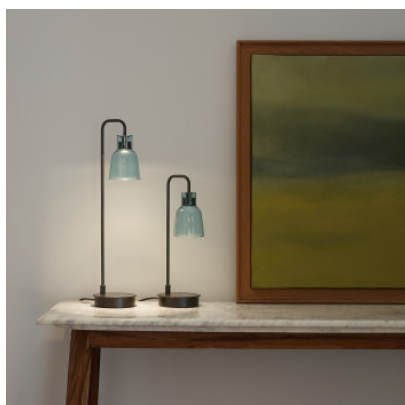

Bover Drip M/35

La lampe de table à LED Bover Drip M/35 à diffuseurs de verre borosilicate dans divers coloris, structure en fer. Selon le verre, lumière diffuse ou brillante. A interrupteur sur câble ou variateur tactile sur socle.

verre blanc / clair MPN EAN	359,00 €-PDSF 422,00-€ 2590130338 8436544897363
verre blanc / mat MPN EAN	359,00 €-PDSF 422,00-€ 2590130339 8436544897523
verre bleu / clair MPN EAN	359,00 €-PDSF 422,00-€ 2590130386 8436544897950
verre vert / clair MPN EAN	359,00 €-PDSF 422,00-€ 2590130381 8436544897042
verre blanc / clair, avec variateur MPN EAN	419,00 €-PDSF 491,00-€ 2590131238 8436544897370
verre blanc / mat, avec variateur MPN EAN	419,00 €-PDSF 491,00-€ 2590131239 8436544897530
verre bleu / clair, avec variateur MPN EAN	419,00 €-PDSF 491,00-€ 2590131286 8436544897967
verre vert / clair, avec variateur MPN EAN	419,00 €-PDSF 491,00-€ 2590131281 8436544897424