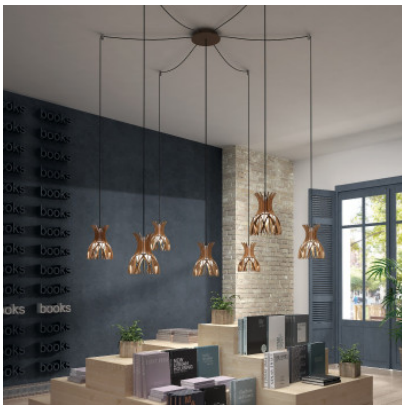

15.05.2024 4:06:07

Tous les prix indiqués sont avec 19% TVA pour livraison en Deutschland à laquelle s'ajoutent le cas échéant des Coûts d'expédition